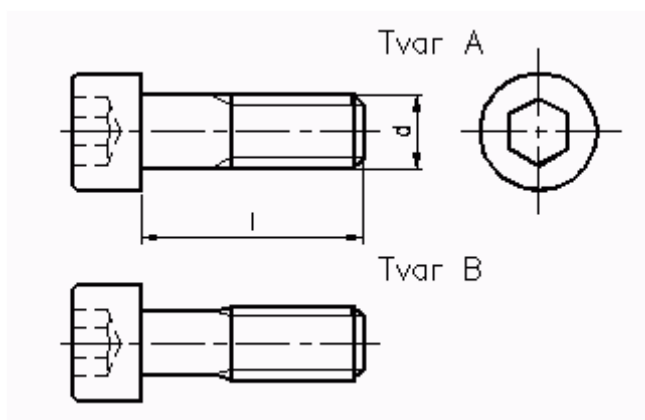

S vnitřním šestihranem

DIN 912
ISO 4762
ČSN 02 1143

Pevnost: 5.8, 8.8, 10.9
Rozměr: M4 – M36