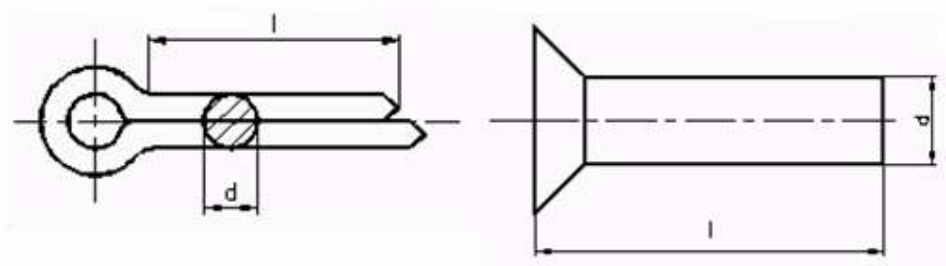

Závlačky, nýty, kolíky