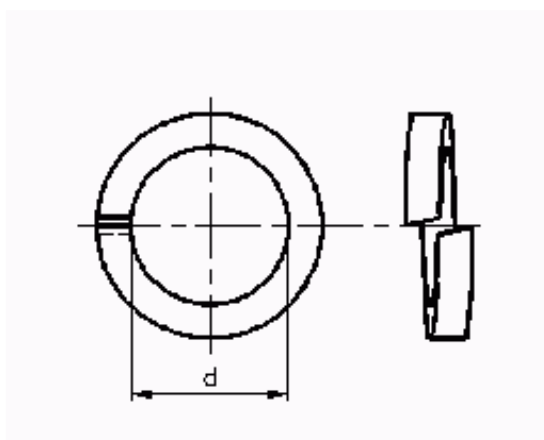

Pružné

DIN 7980

ISO -

ČSN 02 1740

Rozměry: M3 – M36