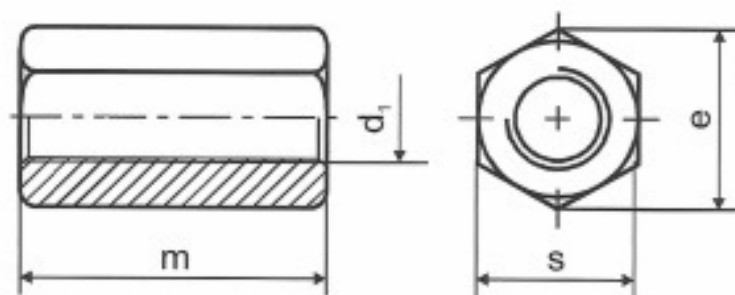

Prodlužovací

DIN 6334

ČSN 02 1604

Rozměr: M5 – M36