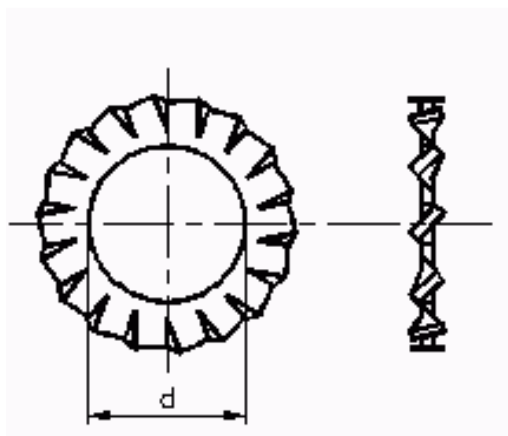

### Pod dřevěné konstrukce

DIN 9021  
ISO 7093  
ČSN 02 1726

Rozměr: M3 – M36

## Vějířové

DIN 6798

ISO -

ČSN 02 1745

Rozměry: M3 – M36