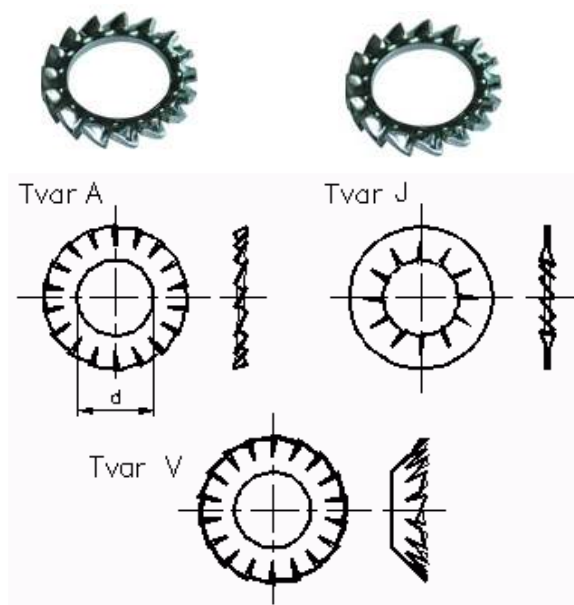

## Vějířové

DIN 6798

ISO -

ČSN 02 1745

Rozměry: M3 – M36