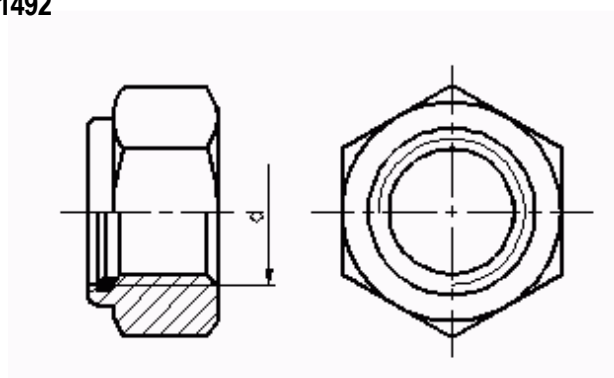

Samojistné

DIN 985
ISO 7040
ČSN 02 1492

Pevnostní třída: 8
Rozměr: M3 – M42