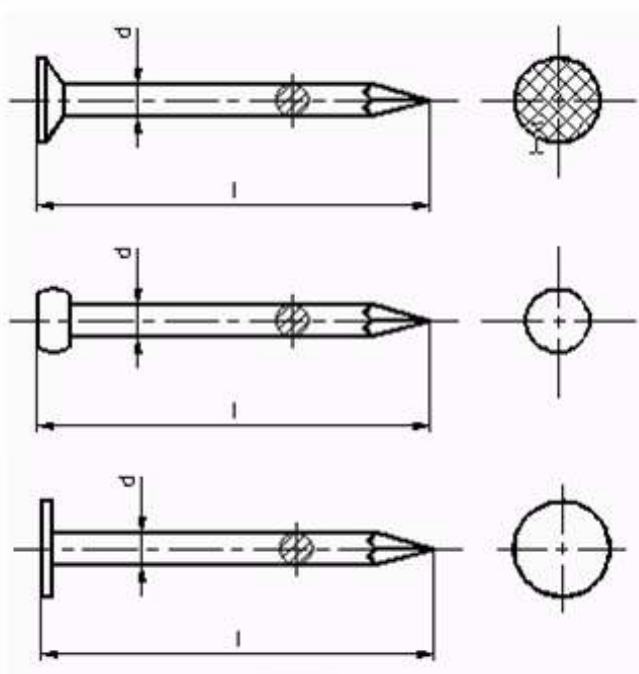

## Vějířové

DIN 6798

ISO -

ČSN 02 1745

Rozměry: M3 – M36

## Hřebíky

- stavební
- lepenkové
- ostatní

Délka: 16 – 300 mm