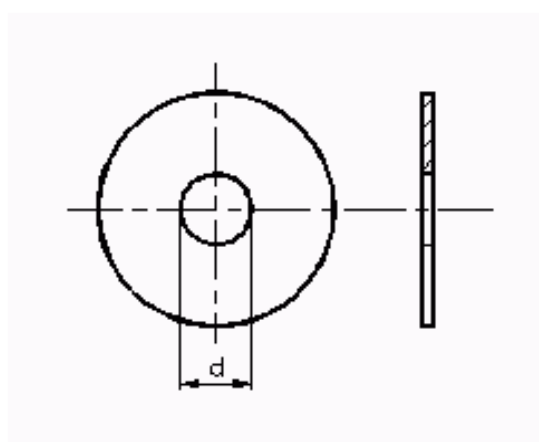

### Ploché

DIN 125  
ISO 7090  
ČSN 02 1702

Rozměr: M3 – M36

### Pod dřevěné konstrukce

DIN 9021  
ISO 7093  
ČSN 02 1726

Rozměr: M3 – M36

## Vějířové

DIN 6798

ISO -

ČSN 02 1745

Rozměry: M3 – M36