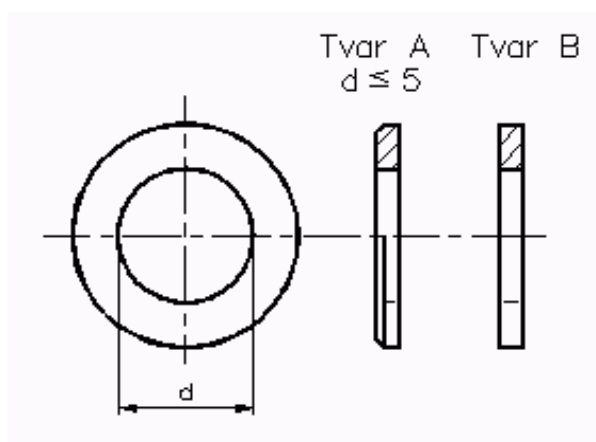

Podložky

Ploché

DIN 125
ISO 7090
ČSN 02 1702